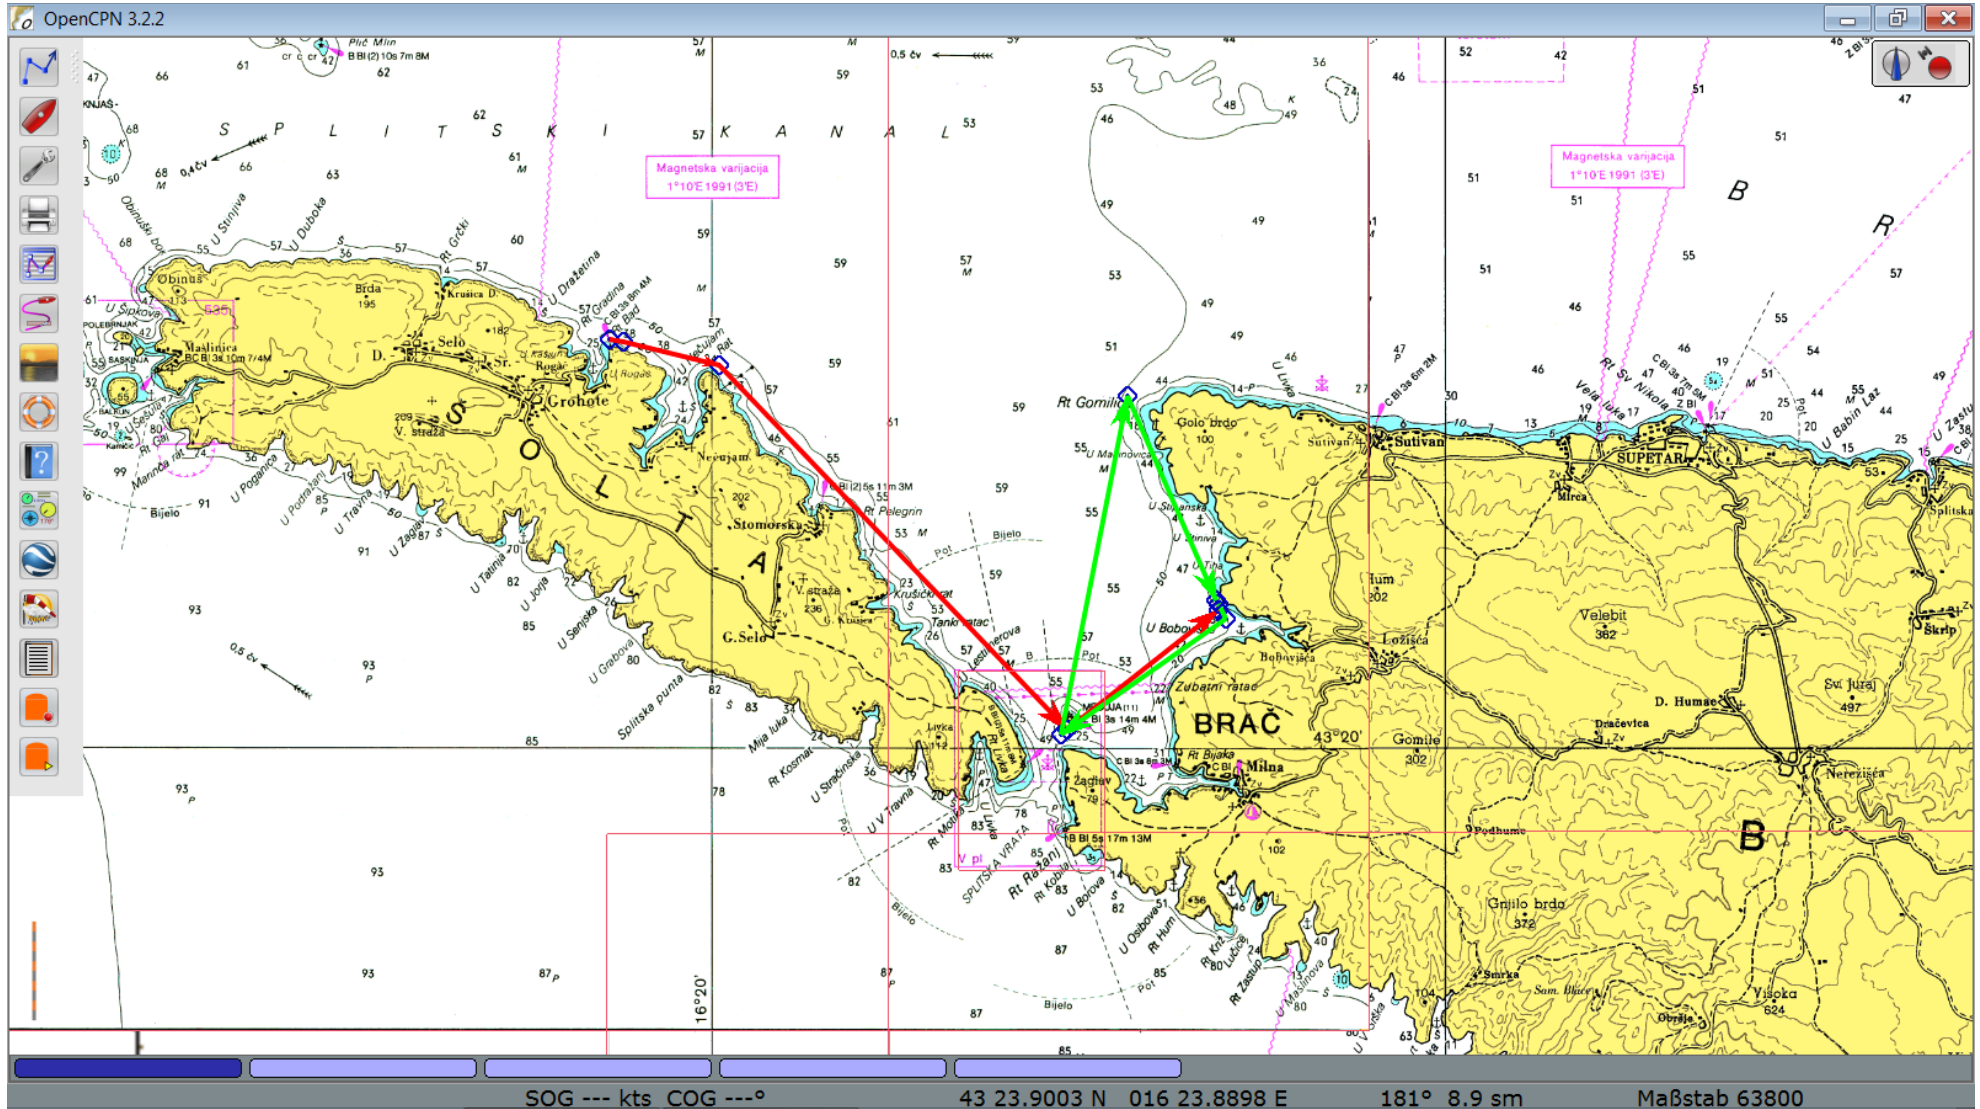

EG-Regatta 2013

Di 08.10.2013 WETTFAHRT 1 u. 2

1. Rogac/Solta – U. Bobovisce/Brac; Distanz: 8,0 sm
2. U. Bobovisce/Brac – Rt. Gomilica/Brac; Distanz: 7,8 sm

EG-Regatta 2013

Mi 09.10.2013 WETTFAHRT 3

Milna/Brac – Maslinica/Solta Distanz: 15,7 sm

EG-Regatta 2013

Do 10.10.2013 WETTFAHRT 4 und 5

1. Maslinica/Solta – V. Drvenik/Drvenik; Distanz Bavaria 39: 8,5 sm, Distanz First 35: 13,7 sm
2. Rund Drvenik Mali; Distanz: 7,8 sm