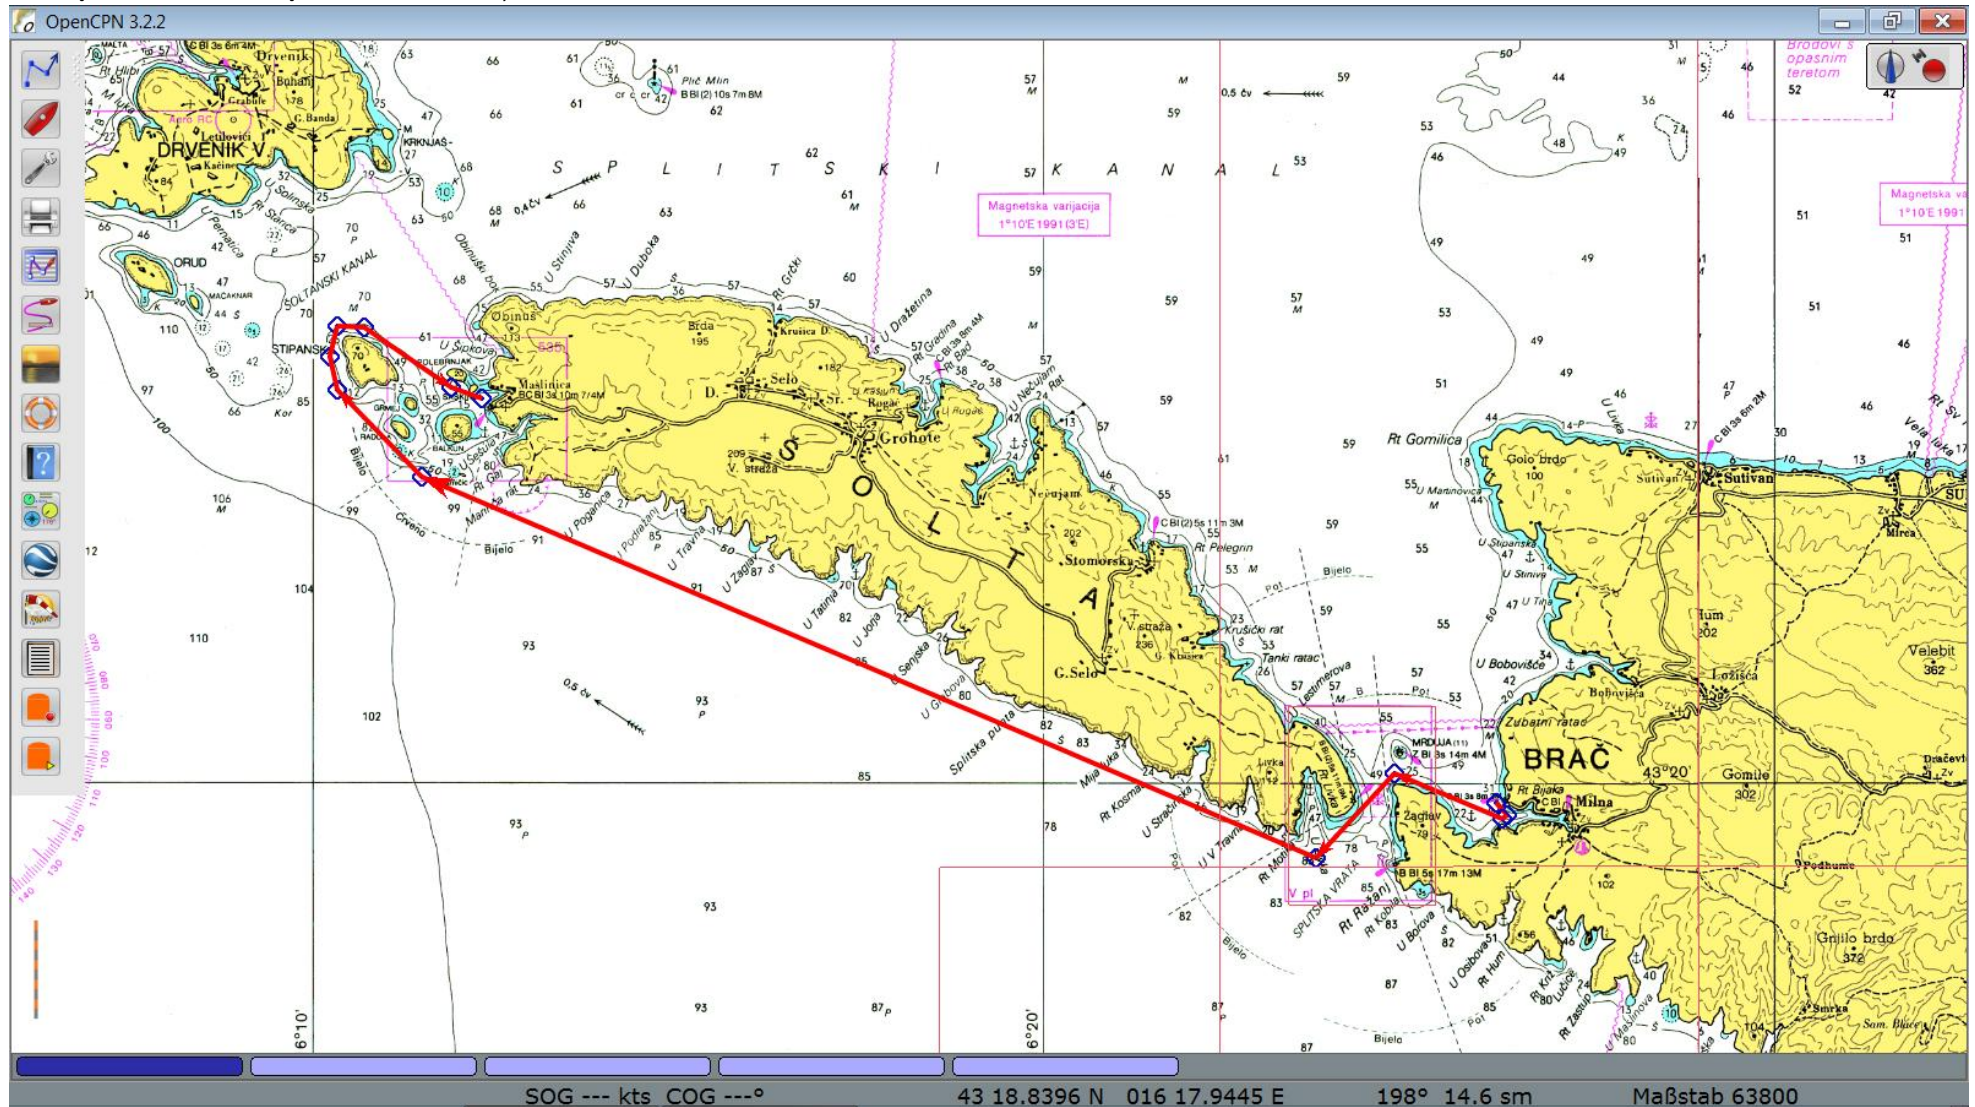

EG-Regatta 2013

Di 08.10.2013 WETTFAHRT 1 u. 2

1. Rogac/Solta – U. Bobovisce/Brac; Distanz: 8,0 sm
2. U. Bobovisce/Brac – Rt. Gomilica/Brac; Distanz: 7,8 sm

EG-Regatta 2013

Mi 09.10.2013 WETTFAHRT 3

Milna/Brac – Maslinica/Solta Distanz: 15,7 sm

EG-Regatta 2013

Do 10.10.2013 WETTFAHRT 4 und 5

1. Maslinica/Solta – V. Drvenik/Drvenik; Distanz Bavaria 39: 8,5 sm, Distanz First 35: 13,7 sm
2. Rund Drvenik Mali; Distanz: 7,8 sm